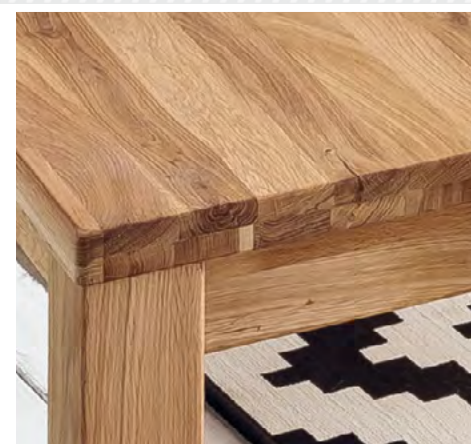

Vitrine, B/H/T ca. 110/200/40 cm,  
Regal, B/H/T ca. 66/140/40 cm,  
Highboard, B/H/T ca. 160/140/40 cm,

Esstisch, B/H/T ca. 160/75/90 cm,  
Sitzbank, B/H/T ca. 160/450/33 cm,

Vitrine, B/H/T ca. 110/200/40 cm

Highboard, B/H/T ca. 160/140/40 cm

Regal, B/H/T ca. 66/140/40 cm, TV-Lowboard, B/H/T ca. 175/51/45 cm,

Handwerklich perfekt gearbeitete, massive Holzfronten machen die besondere Optik von LIV'IN BURGOS aus. Die geölten Fronten mit durchgehender Lamelle ergeben ein harmonisches Gesamtbild und lassen Ihren Wohnraum erstrahlen. Der Korpus aus Wildeiche-Furnier gibt den Möbel den passenden und stabilen Rahmen.