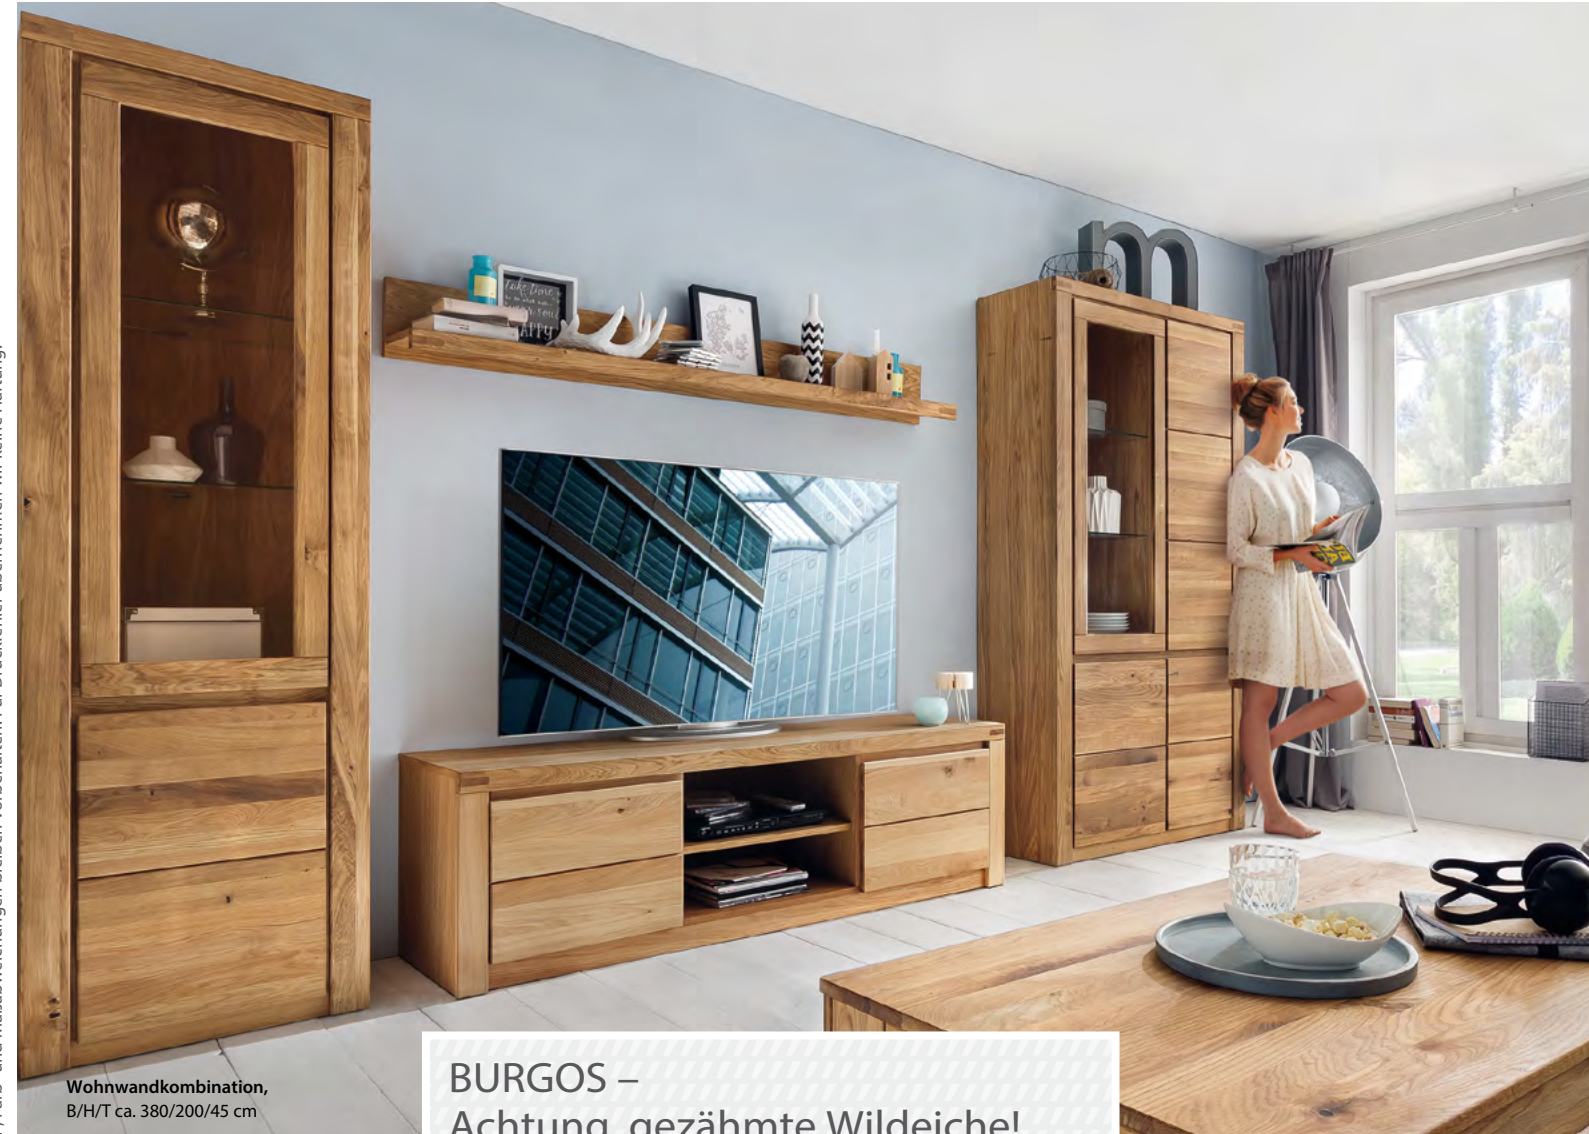

Typenprogramm

Auszug aus dem Typenplan. Maßangaben: B/H/T ca.

Ausführung

Korpus: Wildeiche furniert, geölt
Front: Wildeiche massiv, geölt mit durchgehender Lamelle

Inklusive Schubkästen-Selbsteinzügen und Türdämpfern

Sideboard,
3 Holztüren, 3 Schubkästen,
175/82/40 cm
Art. 757309

UVP 624,- **499,-**

Regal,
3 offene Fächer,
1 Tür re./li.,
66/140/40 cm
Art. 757286

UVP 374,- **299,-**

Highboard,
2 Holztüren, 3 Türen mit Glaseinsatz,
je 1 Glaseinlegeboden, 2 Schubkästen,
160/140/40 cm
Art. 757290

UVP 874,- **699,-**

Vitrine,
1 Tür mit Glaseinsatz, re./li.,
2 Schubkästen, 2 Glaseinlegeböden,
66/200/40 cm
Art. 757273

UVP 499,- **399,-**

Vitrine, 3 Holztüren,
1 Tür mit Glaseinsatz,
2 Glaseinlegeböden,
110/200/40 cm
Art. 757282

UVP 624,- **499,-**

TV-Lowboard, 2 Holztüren,
2 offene Fächer,
175/51/45 cm
Art. 757313

UVP 437,- **349,-**

Wandbord,
175/20/21 cm

UVP 125,- **99,90**

Esstisch
mit Gestellauszug,
180-230/75/90 cm

UVP 624,- **499,-**

Couchtisch
mit Ablageplatte,
Füße in Winkelform,
110/46/65 cm

UVP 349,- **279,-**

Sitzbank,
passend zum Esstisch,
160/45/33 cm

UVP 249,- **199,-**

Modell-, Farb- und Maßabweichungen bleiben vorbehalten. Für Druckfehler übernehmen wir keine Haftung.

Wohnwandkombination,
B/H/T ca. 380/200/45 cm

BURGOS –
Achtung, gezähmte Wildeiche!
IN DIESEM VIELSEITIGEN PROGRAMM AUS MASSIVER WILDEICHE AN DER FRONT UND EINEM ROBUSTEN, FURNIERTEN KORPUS ERKENNT MAN DIE NATÜRLICHKEIT UND DEN URSPRUNG DES WUNDERSCHÖNEN HOLZES.

WITTEN
Autobahn A44 Abf. Witten-Annen
Fredi-Ostermann-Straße 3, 58454 Witten-Annen
Telefon: 02302 985-2220 **Mit Küchenabteilung!**
H Buslinie 373,
Fredi-Ostermann-Straße

BOTTROP
B224 zwischen A2 und A42
Ruhrlstraße 1, 46240 Bottrop-Boy
Telefon: 02041 4742-4220
H Buslinie 260,
Haltestelle Am Jugendkombihaus

LEVERKUSEN
Autobahn A3 Abf. Leverkusen Zentrum
Carl-Duisberg-Str. 155, 51373 Leverkusen
Telefon: 0214 8321-320 oder -380 **Mit Küchenabteilung!**
H Buslinie 201/204/208/217/220/255,
Haltestelle Wiesdorf Chempark Tor 6

HAAN
Autobahn A46 Abf. HAAN-Ost
Landstraße 36, 42781 Haan-Ost
Telefon: 02129 564-3220 **Mit Küchenabteilung ab dem 05.09.2016!**
H Buslinie 784,
Haltestelle Rheinische Straße

RECKLINGHAUSEN
Autobahn A2 Abf. RE-Ost
Schmalkalder Straße 14, 45665 Recklinghausen/Ortlah
Telefon: 02361 9396-5220
H Buslinie 236/237,
Haltestelle Ortlahstraße 160

ÖFFNUNGSZEITEN
Witten, Bottrop, Haan und Recklinghausen:
Mo.–Sa.: 10.00–20.00 Uhr
Leverkusen:
Mo.–Sa.: 10.00–19.30 Uhr
Oder 24 h auf TRENDS.DE

Alles sofort für
Dein Zuhause

TRENDS

by **OSTERMANN**

LIV'IN BURGOS 1016/1