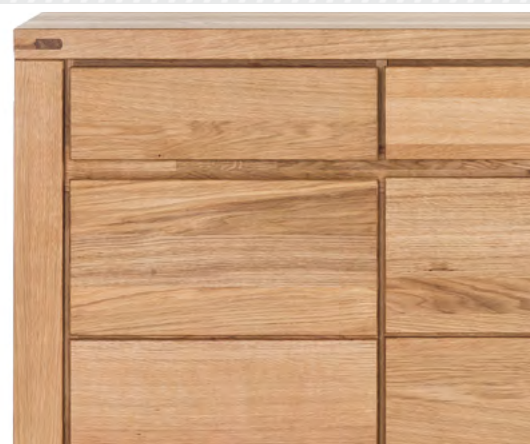

Vitrine, B/H/T ca. 110/200/40 cm,  
Regal, B/H/T ca. 66/140/40 cm,  
Highboard, B/H/T ca. 160/140/40 cm,

Esstisch, B/H/T ca. 160/75/90 cm,  
Sitzbank, B/H/T ca. 160/450/33 cm,

Vitrine, B/H/T ca. 110/200/40 cm

Highboard, B/H/T ca. 160/140/40 cm

Regal, B/H/T ca. 66/140/40 cm, TV-Lowboard, B/H/T ca. 175/51/45 cm,

Handwerklich perfekt gearbeitete, massive Holzfronten machen die besondere Optik von LIV'IN BURGOS aus. Die geölten Fronten mit durchgehender Lamelle ergeben ein harmonisches Gesamtbild und lassen Ihren Wohnraum erstrahlen. Der Korpus aus Wildeiche-Furnier gibt den Möbel den passenden und stabilen Rahmen.